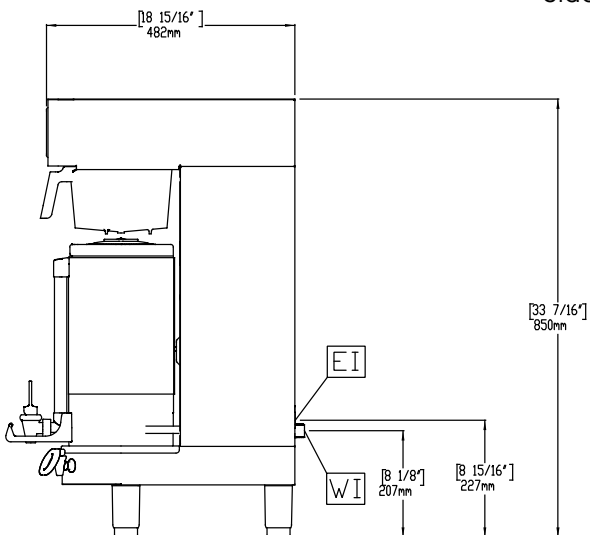

Kort specifikation

Pos.

PrecisionBrew enkelbryggare för isolerad kaffebehållare. Brygger ner i en 5,7-liters Isolerad kaffebehållare. Shuttle®-sensor förhindrar bryggning då behållaren inte är på sin plats. Digital styrning med PrecisionBrew™-teknik. Avancerad touch skärm som förenklar bryggning och hantering.

Huvudfunktioner

- Nydanande modern design för PrecisionBrew™: modeller med enkelt och dubbelt siktglas brygger ner i en 5,7-liters vakuumbhållare, en Shuttle®.
- En sensor förhindrar bryggning då behållaren inte är på sin plats.
- Maskinen känner av om filterkorgen är på plats.
- Digital styrning med PrecisionBrew™-teknik.
- Intuitiv symbolstyrd touch skärm som förenklar och effektiviserar bryggning och drift.

Medföljande tillbehör

- 1 av Filterkorg i rostfritt stål PNC 870059

Övriga Tillbehör

- Filterpapper, 35,5x15,2 cm (500 st PNC 870024 per ask)
- Filterkorg i plast PNC 870040

Front

Elektricitet

Spänning:	
600675 (EPBC1V2)	230 V/1N ph/50/60 Hz
Effekt, max:	2.8 kW

Viktig information

Ytermått, bredd	312 mm
Ytermått, djup	486 mm
Ytermått, höjd	889 mm
Nettovikt:	18 kg
Fraktvikt:	29 kg
Frakthöjd:	890 mm
Fraktbredd:	310 mm
Fraktdjup:	490 mm
Fraktvolym:	0.14 m ³

Sida

Topp