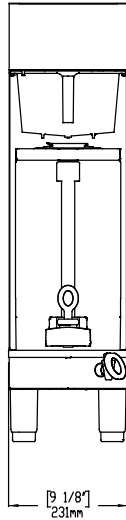

Kort specifikation

Pos.

PrecisionBrew enkelbryggare för isolerad kaffebehållare. Brygger ner i en 5,7-liters Isolerad kaffebehållare. Shuttle®-sensor förhindrar bryggning då behållaren inte är på sin plats. Digital styrning med PrecisionBrew™-teknik. Avancerad touch skärm som förenklar bryggning och hantering.

Huvudfunktioner

- Nydanande modern design för PrecisionBrew™: modeller med enkelt och dubbelt siktglas brygger ner i en 5,7-liters vakuumbhållare, en Shuttle®.
- En sensor förhindrar bryggning då behållaren inte är på sin plats.
- Maskinen känner av om filterkorgen är på plats.
- Digital styrning med PrecisionBrew™-teknik.
- Intuitiv symbolstyrd touch skärm som förenklar och effektiviserar bryggning och drift.

Medföljande tillbehör

- 1 av Filterkorg i rostfritt stål PNC 870059

Övriga Tillbehör

- Filterpapper, 35,5x15,2 cm (500 st PNC 870024 per ask)
- Filterkorg i plast PNC 870040

Front

Elektricitet

Spänning:	
600675 (EPBC1V2)	230 V/1N ph/50/60 Hz
Effekt, max:	2.8 kW

Viktig information

Ytermått, bredd	312 mm
Ytermått, djup	486 mm
Ytermått, höjd	889 mm
Nettovikt:	18 kg
Fraktvikt:	29 kg
Frakthöjd:	890 mm
Fraktbredd:	310 mm
Fraktdjup:	490 mm
Fraktvolym:	0.14 m ³

Sida

Topp